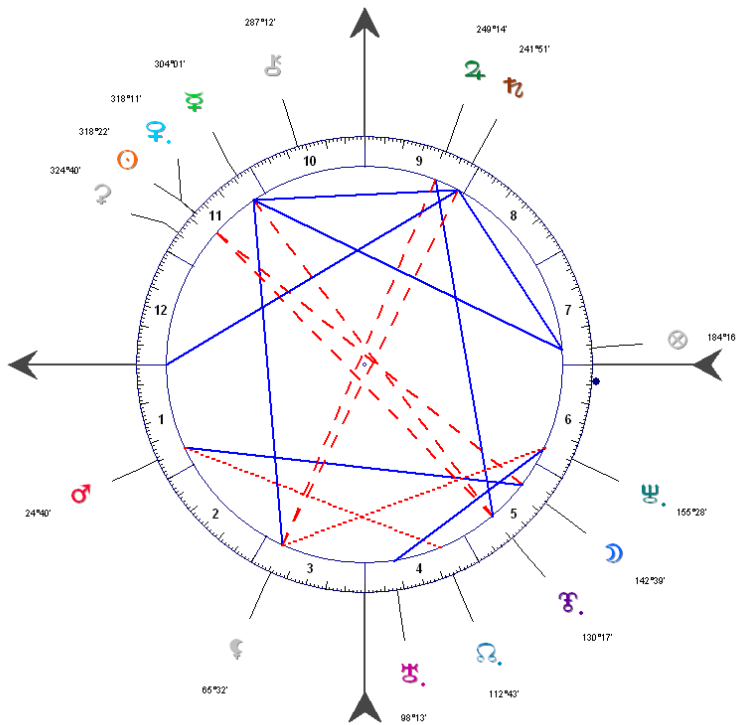

Susan Boyle
 01/04/1961 à 09h50m00 (GMT+1)
 Broxburn
 55N55 - 003W28

Thème de démitode (Placidus)

Perspective horizontale

Equivalents déclinaison-longitude

Déclinaisons