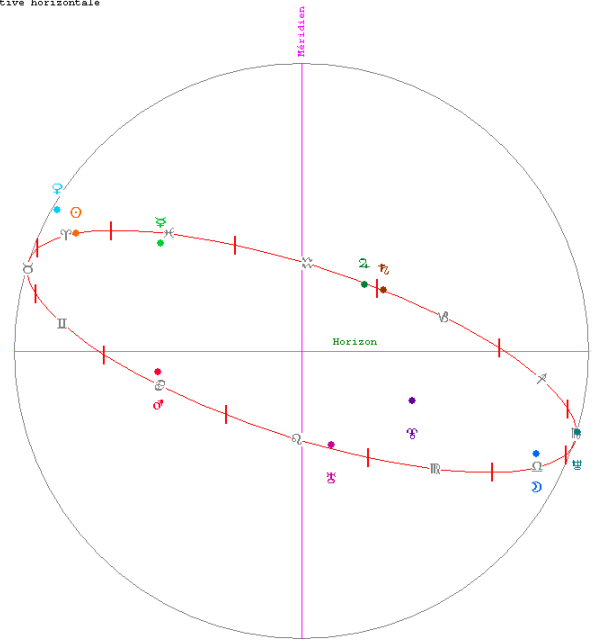

Susan Boyle
 01/04/1961 à 09h50m00 (GMT+1)
 Broxburn
 55N55 - 003W28

Thème de démitode (Placidus)

Perspective horizontale

Equivalents déclinaison-longitude

Déclinaisons