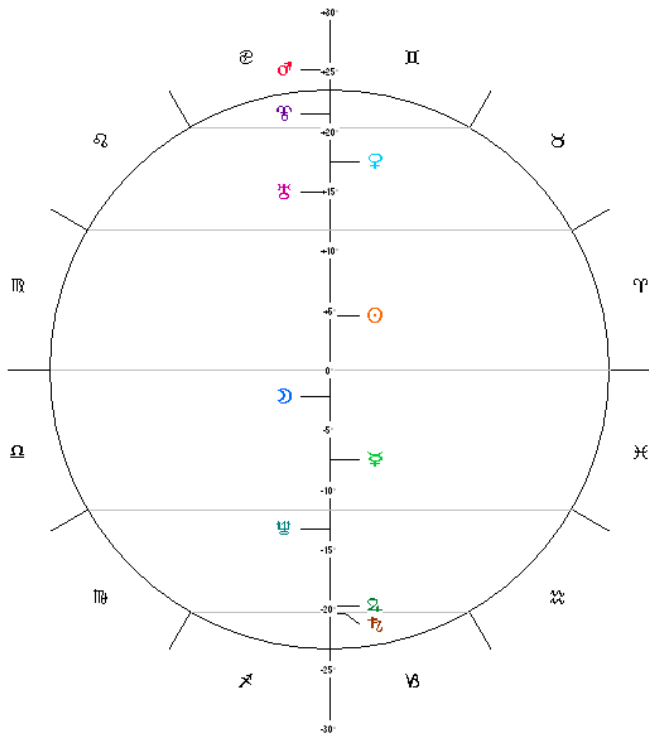

Susan Boyle
 01/04/1961 à 09h50m00 (GMT+1)
 Broxburn
 55N55 - 003W28

Thème de démitode (Placidus)

Perspective horizontale

Equivalents déclinaison-longitude

Déclinaisons