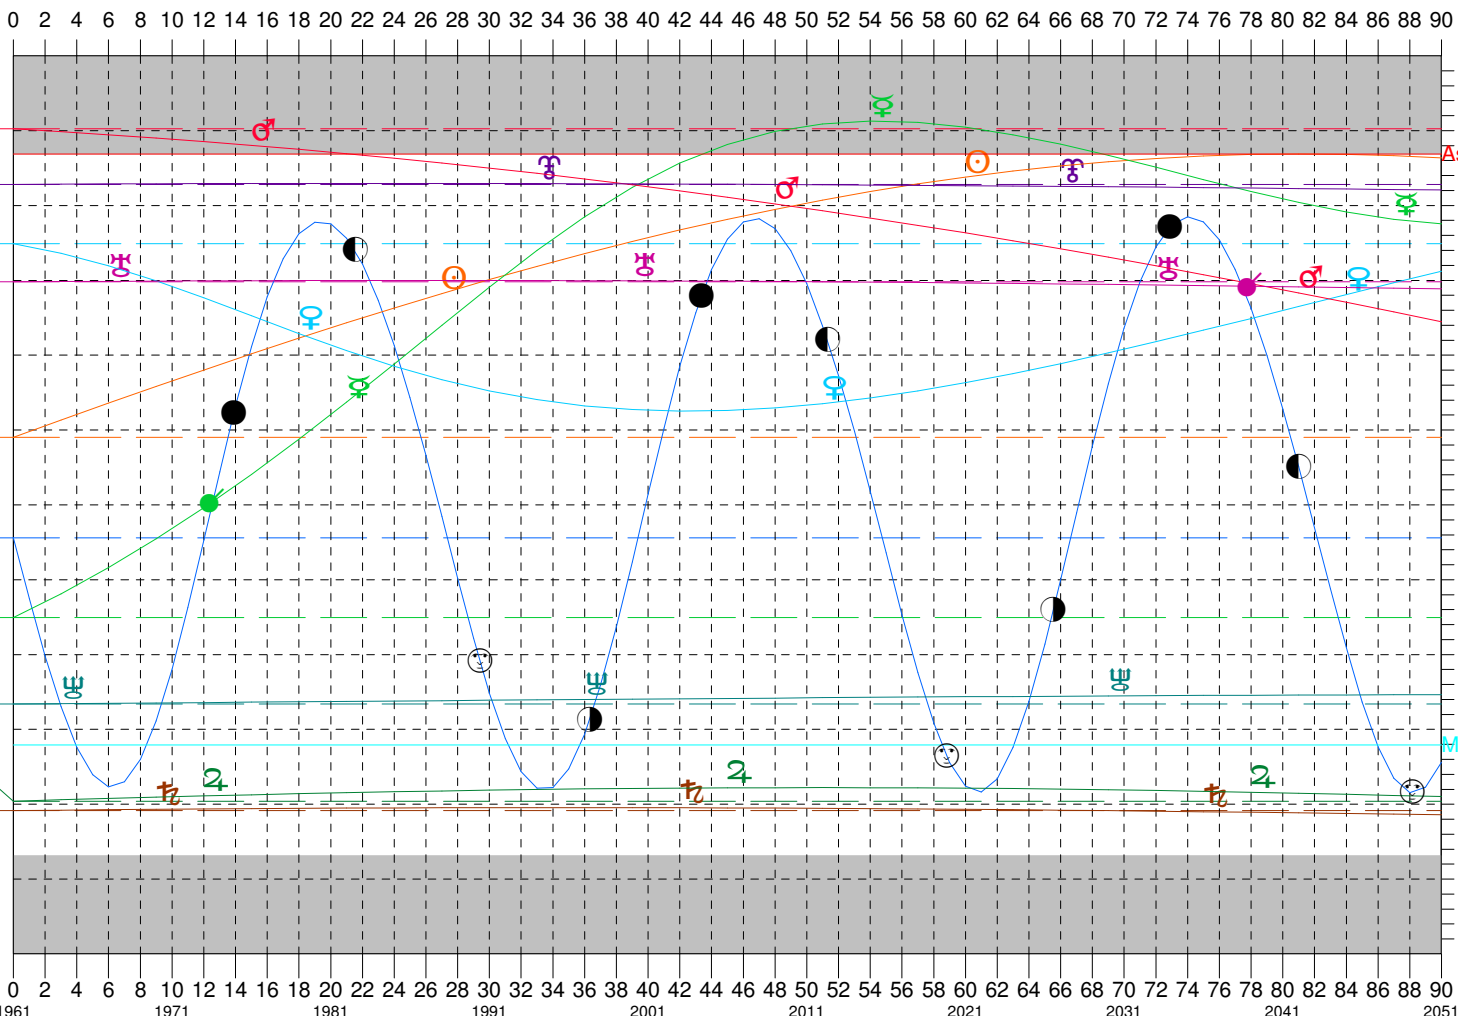

# Susan Boyle - Déclinaisons et phases lunaires progressées du 01.04.1961 au 30.06.1961

01:	NL	15.04.1961	05h39	25Bél101	13a10m
02:	PQ	22.04.1961	21h49	02Lio31	21a06m
03:	PL	30.04.1961	18h42	10Sco11	29a04m
04:	DQ	07.05.1961	15h57	16Ver50	36a03m
05:	NL	14.05.1961	16h56	23Tau39	43a04m
06:	PQ	22.05.1961	16h18	01Vie19	51a03m
07:	PL	30.05.1961	04h38	08Sag32	58a09m
08:	DQ	05.06.1961	21h19	14Poi56	65a06m
09:	NL	13.06.1961	05h17	21Gém57	72a10m
10:	PQ	21.06.1961	09h02	29Vie44	81a00m
11:	PL	28.06.1961	12h39	06Cap34	88a01m
12:	DQ	05.07.1961	03h34	12Bél53	94a09m
13:	NL	12.07.1961	19h11	20Can10	102a05m
14:	PQ	20.07.1961	23h13	27Bal57	110a07m
15:	PL	27.07.1961	19h51	04Ver31	117a05m
16:	DQ	03.08.1961	11h48	10Tau53	124a01m