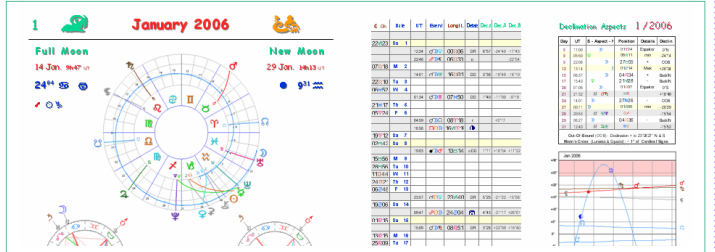

2^e édition !

Calendrier Astrologique Mural 2014-2015 30 x 42 cm - 4 €

Ephémérides Graphiques

Clipart Ephemeris 1000-2100

◀ CD-ROM Revu et augmenté ! 15 €

2014 Juin & Juillet		2015 Juillet	
28 Lundi	00:00 23:03 01:00 23:03 01:00 02:00 23:03 01:00 03:00 23:03 01:00	5 Lundi	00:00 23:11 01:00 23:11 01:00 02:00 23:11 01:00 03:00 23:11 01:00
29 Mardi	00:00 23:15 01:00 23:15 01:00 02:00 23:15 01:00 03:00 23:15 01:00	6 Mardi	00:00 23:14 01:00 23:14 01:00 02:00 23:14 01:00 03:00 23:14 01:00
30 Mercredi	00:00 23:13 01:00 23:13 01:00 02:00 23:13 01:00 03:00 23:13 01:00	7 Mercredi	00:00 23:09 01:00 23:09 01:00 02:00 23:09 01:00 03:00 23:09 01:00
1 Jeudi	00:00 23:05 01:00 23:05 01:00 02:00 23:05 01:00 03:00 23:05 01:00	8 Jeudi	00:00 23:07 01:00 23:07 01:00 02:00 23:07 01:00 03:00 23:07 01:00
2 Vendredi	00:00 23:00 01:00 23:00 01:00 02:00 23:00 01:00 03:00 23:00 01:00	9 Vendredi	00:00 23:00 01:00 23:00 01:00 02:00 23:00 01:00 03:00 23:00 01:00
3 Samedi	00:00 23:00 01:00 23:00 01:00 02:00 23:00 01:00 03:00 23:00 01:00	10 Samedi	00:00 23:00 01:00 23:00 01:00 02:00 23:00 01:00 03:00 23:00 01:00
4 Dimanche	00:00 23:00 01:00 23:00 01:00 02:00 23:00 01:00 03:00 23:00 01:00	11 Dimanche	00:00 23:00 01:00 23:00 01:00 02:00 23:00 01:00 03:00 23:00 01:00

Astro Agenda 2014

Format A5 : 10,5 x 14 cm
68 pages - 22 €

Inclus :
éphémérides quotidiennes

Rainbow Ephemeris 2014

Format A4 : 21 x 29,7 cm
44 pages - 25 €

Version en français ▶
Inclus : Astrocartographie
et données héliocentriques

Astrologie en 3D

- Vol.1 Les déclinaisons du zodiaque - 44p
- Vol.2 La Lune en déclinaison - 44 p
- Vol.3 Les cycles rapides de ☉ à ♀ - 44p
- Vol.4 Les cycles lents de ♃ à ♁ - 44p

Format A5 - 10 € / livret ou 35€ / 4 livrets