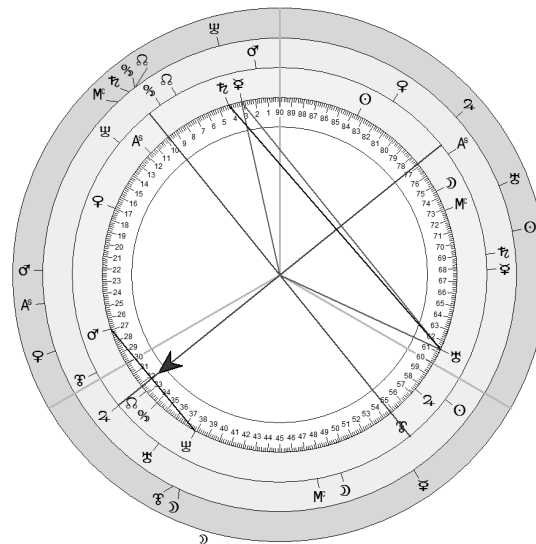

Prix : 250 €

Pour débutants : version « ligh » reprenant les fonctions de base ainsi que les outils de l'astrologie médiévale : maîtres temporels, almuten du thème, des planètes et des maisons, Fridaires.

Prix : 110 €

Solaris Version 1.0

Logiciel spécialement conçu pour exploiter au mieux un ensemble de techniques prévisionnelles dont la base est constituée par les directions d'arc solaire (technique de Reinhold Ebertin).

Ce programme offre, outre le thème de naissance classique, un module rassemblant :

- le cosmogramme : 3 roues concentriques où sont disposées les planètes du radix, en direction solaire et en transit. Autour de ce cosmogramme figure la position de la Lune progressée. Un clic sur n'importe quel symbole planétaire dessine les mi-points activés par la planète (roues de 360, 90, 60, 45, 30 et 22°30').
- arbre des mi-points dont le sommet est constitué par la planète sur laquelle l'utilisateur vient de cliquer.
- accès par simple clic aux lunaisons ou éclipses en cours, celles-ci étant positionnées automatiquement sur le cosmogramme.
- révolutions solaires et lunaires, éphémérides de l'année en cours, afin de pouvoir rapidement situer les mouvements en transit des planètes extérieures.
- accès direct aux atlas pour le calcul instantané des Asc et MC en transit, RS, RL.
- suivi automatique d'un mi-point particulier.
- la liste triée Cardinal/Fixe/Mutable de tous les mi-points

Prix : 100 €

Ouranos 2.0 propose les mêmes fonctionnalités mais inclut les transneptuniennes de l'Ecole de A. Witte ainsi qu'un module d'interprétation (radix, RS et transits). **Prix : 150 €**.